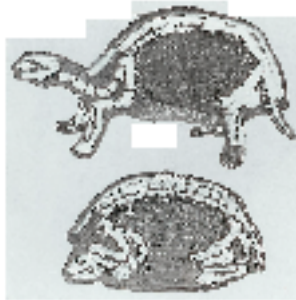

Zusatzinformation Spitzkopfschildkröte

Tier 4

Die Rotbauch-Spitzkopfschildkröte liebt das feuchte Klima und warmes Wasser. Sie kommt in den Regenwaldtümpeln der Insel Neuguinea und im Norden Australiens vor. Die Spitzkopfschildkröten können ihren Hals nur unter dem Panzerrand „einparken“, nicht einziehen. Man nennt sie deshalb Halswenderschildkröten. **Kreuze die zutreffenden Abbildungen an**

a)

b)

c) Der Panzer ist flach gewölbt.

Schildkröten haben keine Zähne. Der spitze Kopf mit dem spitzen Kiefer muss also ausreichen, um die Nahrung zu zerkleinern. Schildkröten kauen also „auf den Felgen“.

Ihre Wirbelsäule ist mit dem Panzer verwachsen. Während Landschildkröten sich immer nur von pflanzlicher Kost ernähren, gehen Wasserschildkröten auf die Jagd nach kleinen Fischen, Schnecken und Würmern.